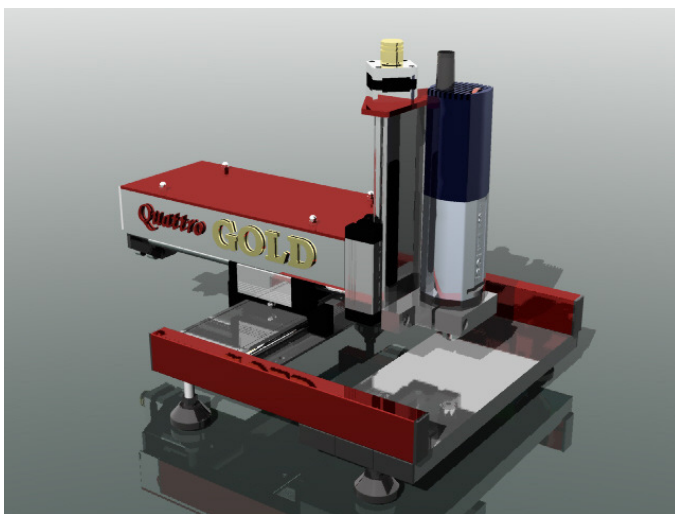

*QuattroGold je stroj za graviranje upravljan računalom, a namjenjen je za graviranje na **ZLATU**, graverskoj plastici, mesingu, aluminiju . Radna površina uređaja je 150x100 mm . Preciznost uređaja je 0.005mm. Dimenzije su 40x35x40 cm. Težina oko 15 kg. Spaja se s računalom paralelnim kablom na LPT port (kao printer). Za rad uređaja potrebno je PC računalo.*

Uređaj koristi programske pakete QuattroGold i DigitalGold koji omogućavaju jednostavan rad s uređajem. Za rad sa uređajem nije potrebno poznavanje programiranja ili nekog preteranog iskustva u radu sa računalom. Sve što se gravira prethodno se vidi na monitoru (PREVIEW) tako da je greška svedena na minimum. Uređaj omogućava preciznu mehaničku i programsku kontrolu dubine graviranja (os-Z - mogućnost 3D graviranja) ili izrezivanja slova i imena u srebru .