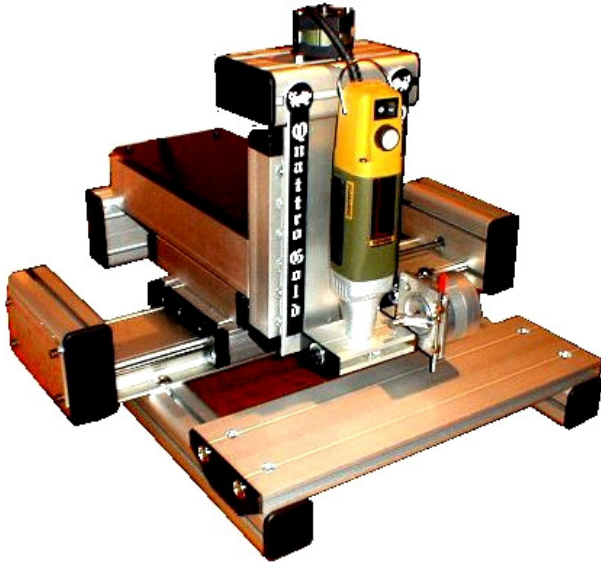

# Quattro Gold

Computer Aided Engraving Machine  
**Profesionalni zlatarski stroj za graviranje**

<http://www.cncgraviranje.com>

**GSM: +385912508595**

**Tel: +38535440763**

**nemapet@gmail.com**

*Programmed By Nemanja Petkov, prof.*

## QuattroGold

*QuattroGold je stroj za graviranje upravljan računalom, a namjenjen je za graviranje na **ZLATU**, graverskoj plastici, mesingu, aluminiju . Radna površina uređaja je 150x100 mm . Preciznost uređaja je 0.005mm. Dimenzije su 40x35x40 cm. Težina oko 15 kg. Spaja se s računalom paralelnim kablom na LPT port (kao printer). Za rad uređaja potrebno je PC računalo.*